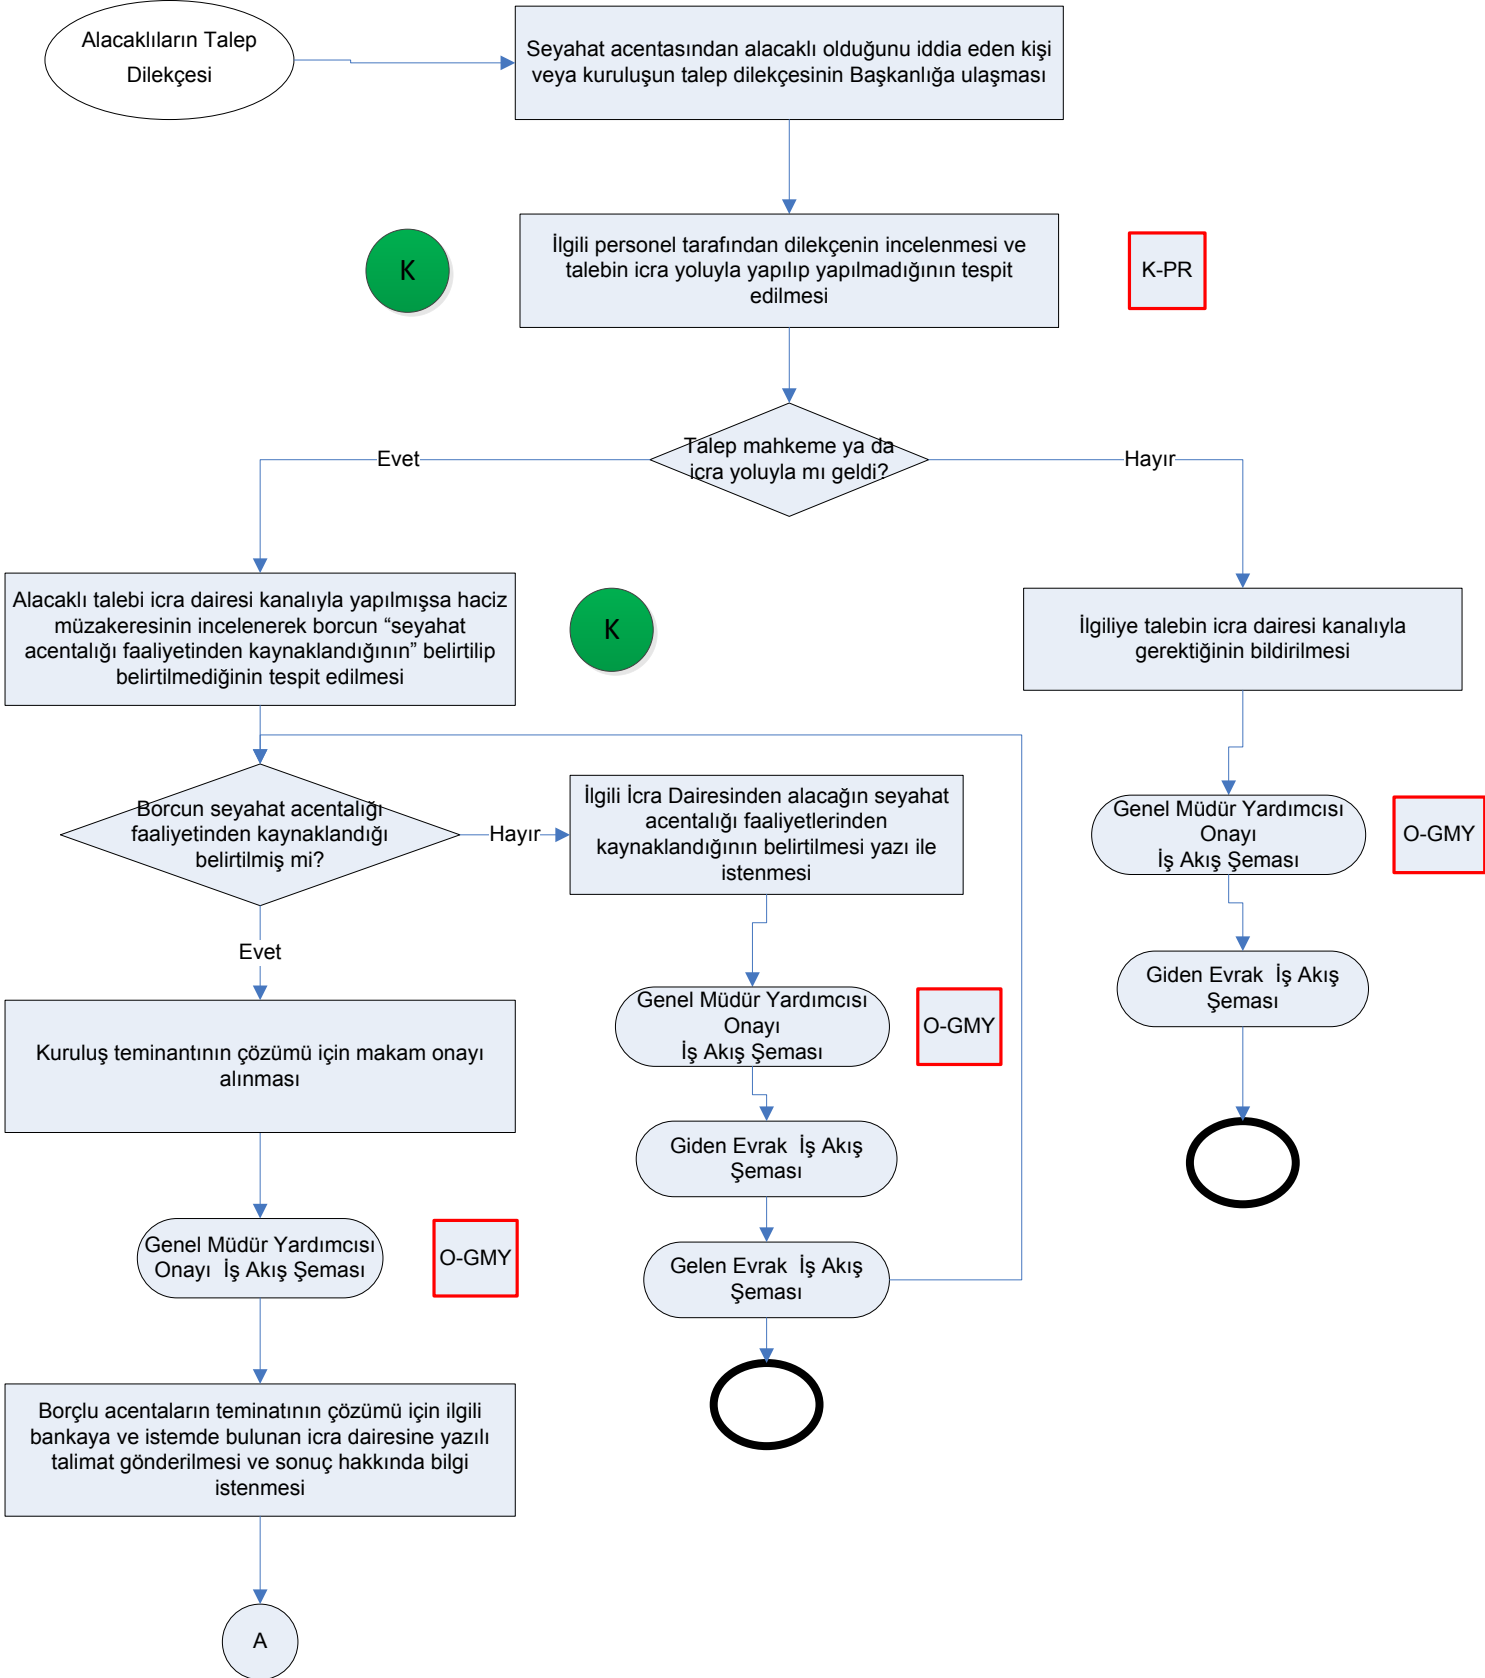

İŞ AKIŞ ŞEMASI

BİRİM:	YATIRIM ve İŞLETMELER GENEL MÜDÜRLÜĞÜ/SEYAHAT ACENTALARI DAİRE BAŞKANLIĞI
ŞEMA NO:	SADB-1
ŞEMA ADI:	SEYAHAT ACENTALARINDAN ALACAKLI OLANLARA ÖDEME YAPILMASI İŞ AKIŞ ŞEMASI

İŞ AKIŞ ŞEMASI

BİRİM:	YATIRIM ve İŞLETMELER GENEL MÜDÜRLÜĞÜ/SEYAHAT ACENTALARI DAİRE BAŞKANLIĞI
ŞEMA NO:	SADB-1
ŞEMA ADI:	SEYAHAT ACENTALARINDAN ALACAKLI OLANLARA ÖDEME YAPILMASI İŞ AKIŞ ŞEMASI