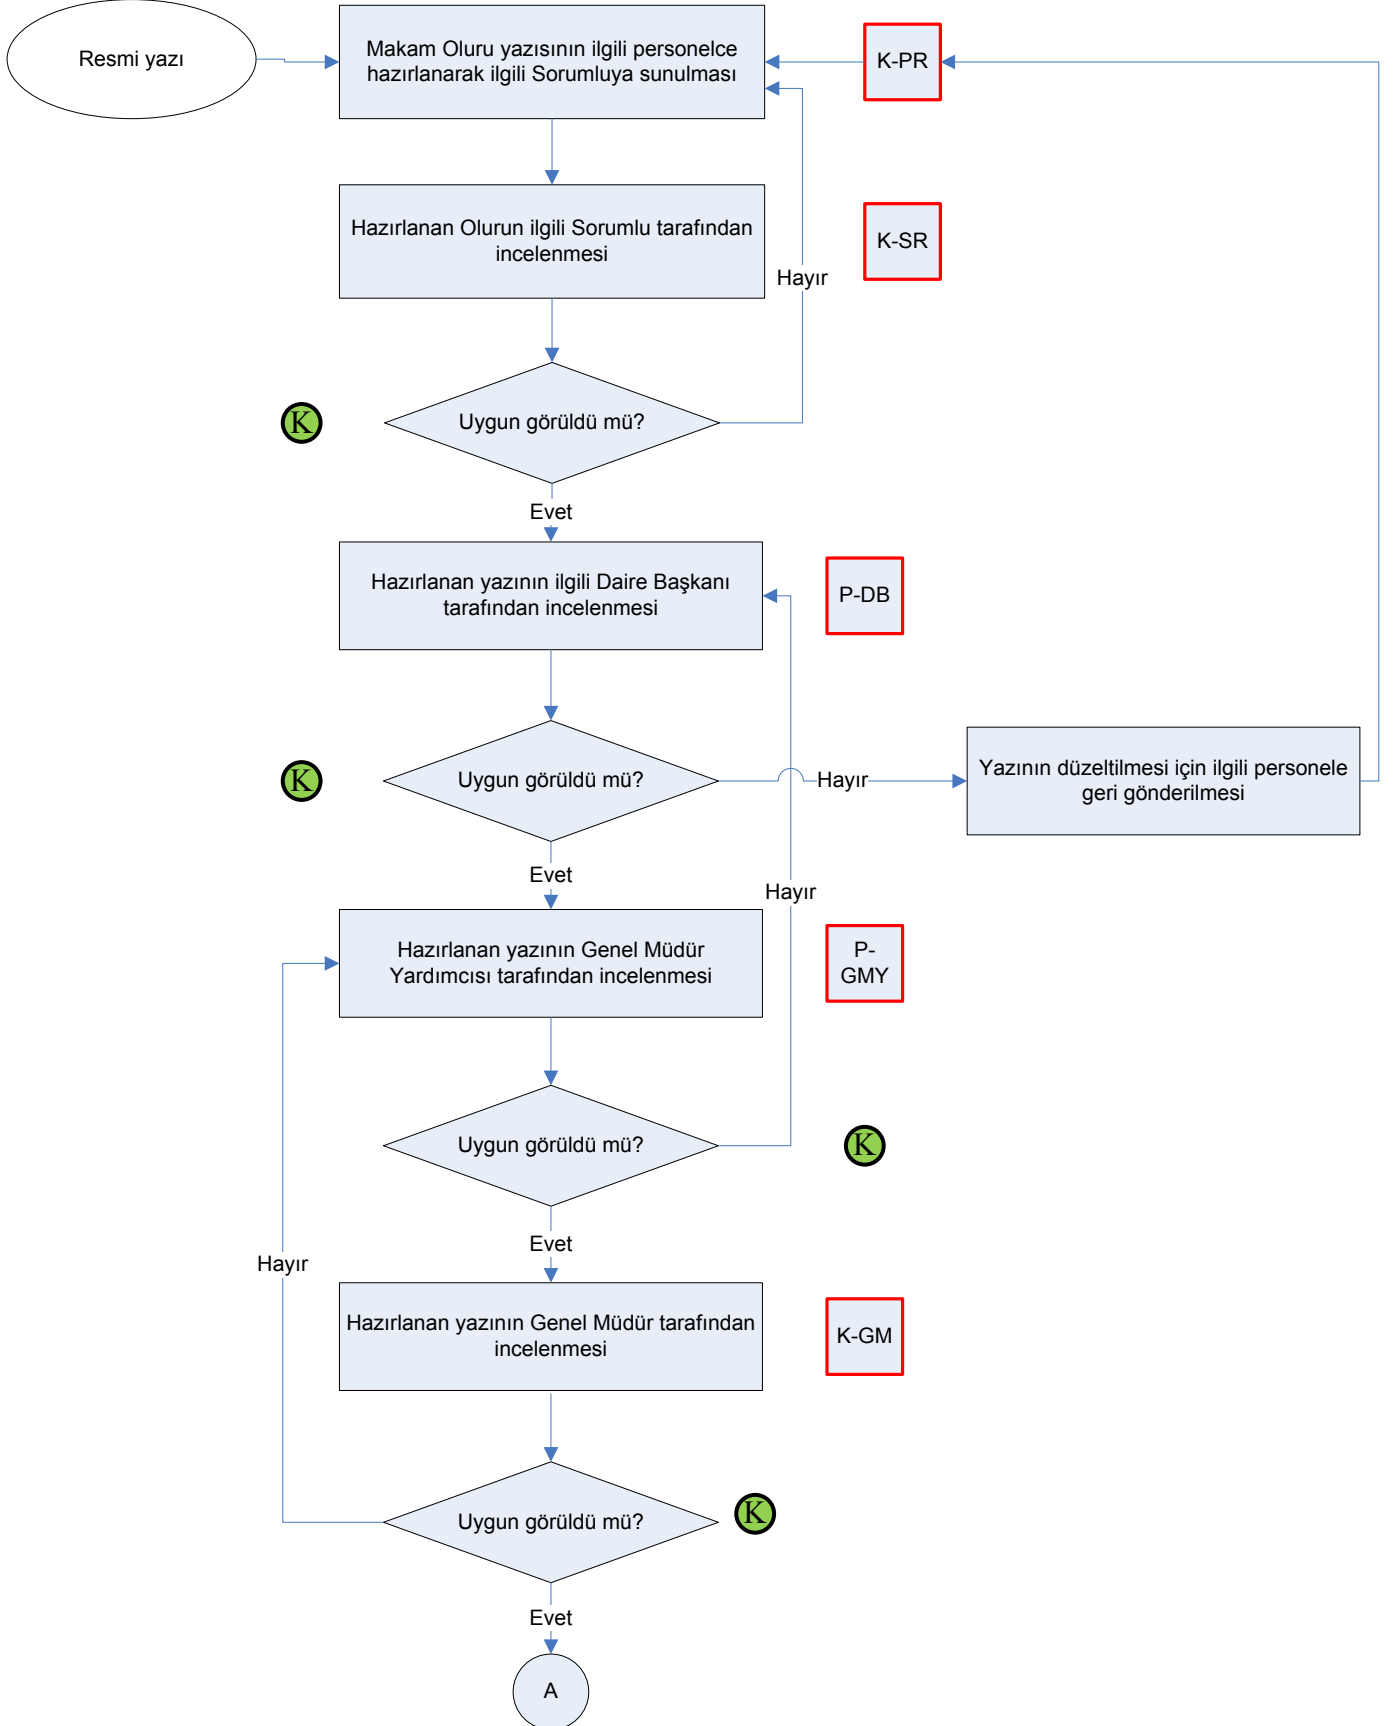

İŞ AKIŞ ŞEMASI

BİRİM: YATIRIM VE İŞLETMELER GENEL MÜDÜRLÜĞÜ/STRATEJİK PLANLAMA VE KOORDİNASYON DAİRE BAŞKANLIĞI

ŞEMA NO: SPKDB_Gİ_1

ŞEMA ADI: BAKAN ONAYI İŞ AKIŞ ŞEMASI

İŞ AKIŞ ŞEMASI

BİRİM:	YATIRIM VE İŞLETMELER GENEL MÜDÜRLÜĞÜ/STRATEJİK PLANLAMA VE KOORDİNASYON DAİRE BAŞKANLIĞI
ŞEMA NO:	SPKDB_Gİ_1
ŞEMA ADI:	BAKAN ONAYI İŞ AKIŞ ŞEMASI